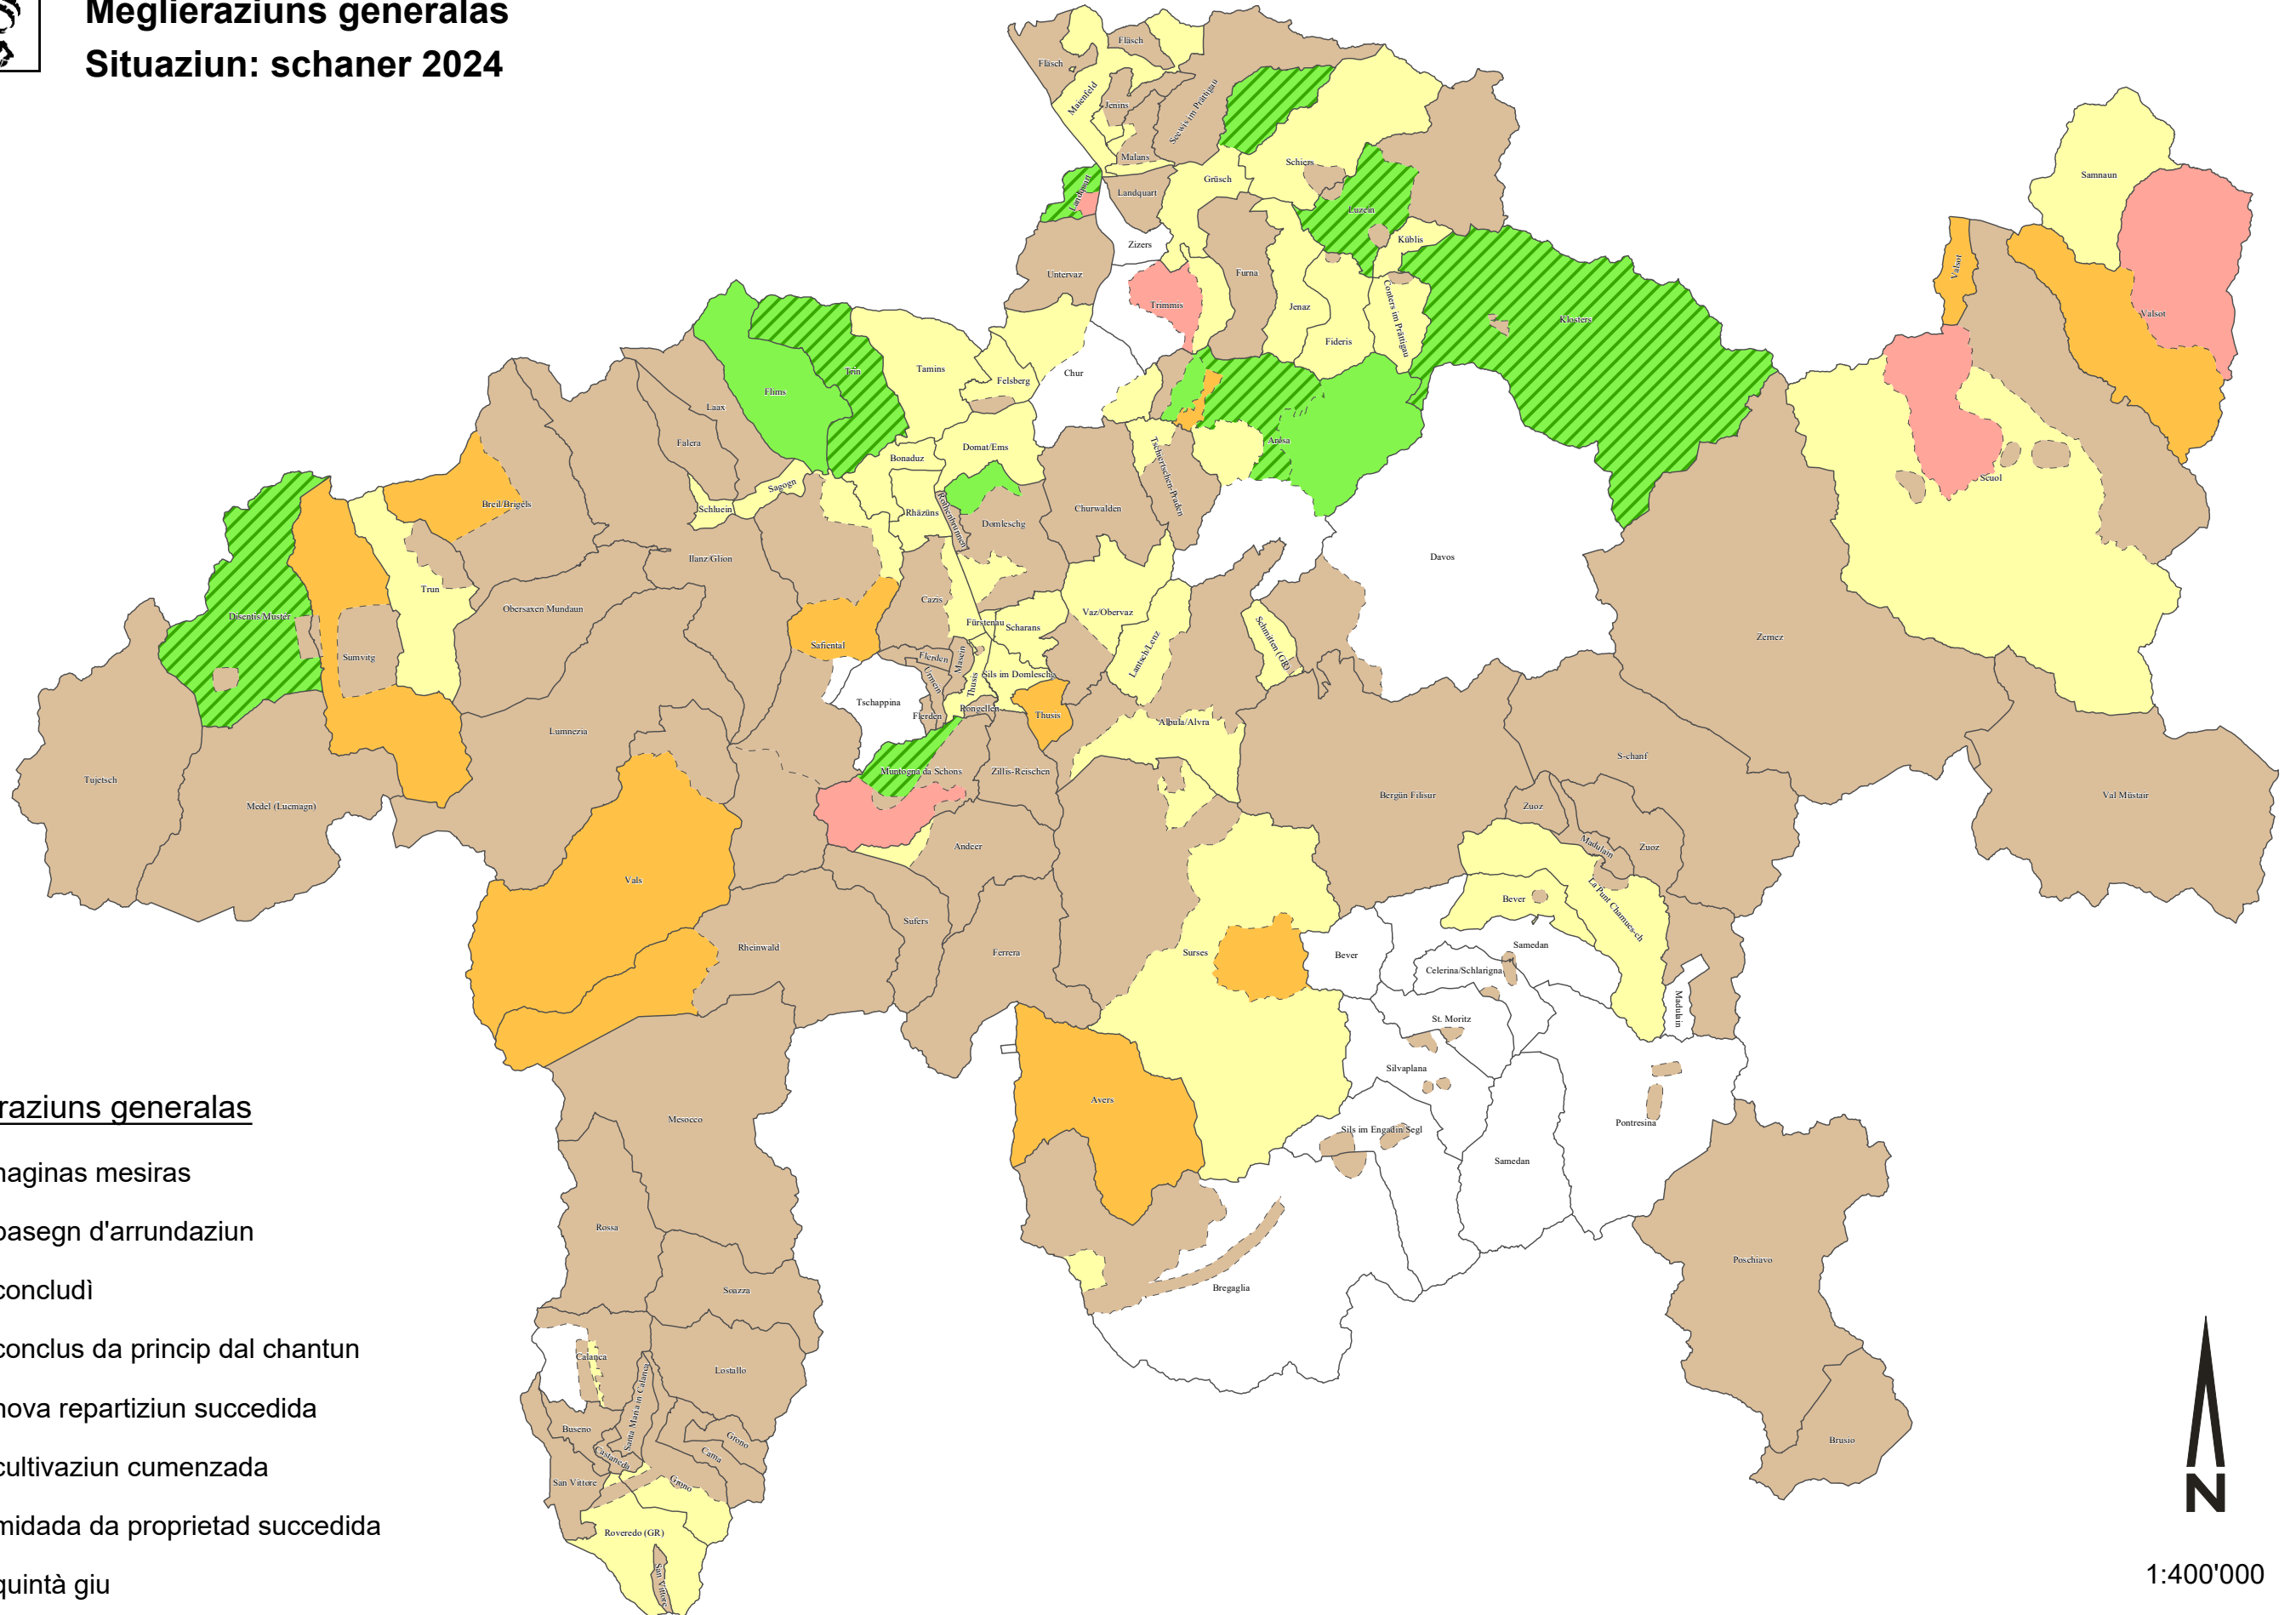

Chantun Grischun

Meglieraziuns generalas

Situaziun: schaner 2024

Meglieraziuns generalas

-  naginas mesiras
-  basegn d'arrundaziun
-  concludi
-  conclus da princip dal chantun
-  nova repartiziun succedida
-  cultivaziun cumenzada
-  midada da proprietad succedida
-  quintà giu

1:400'000